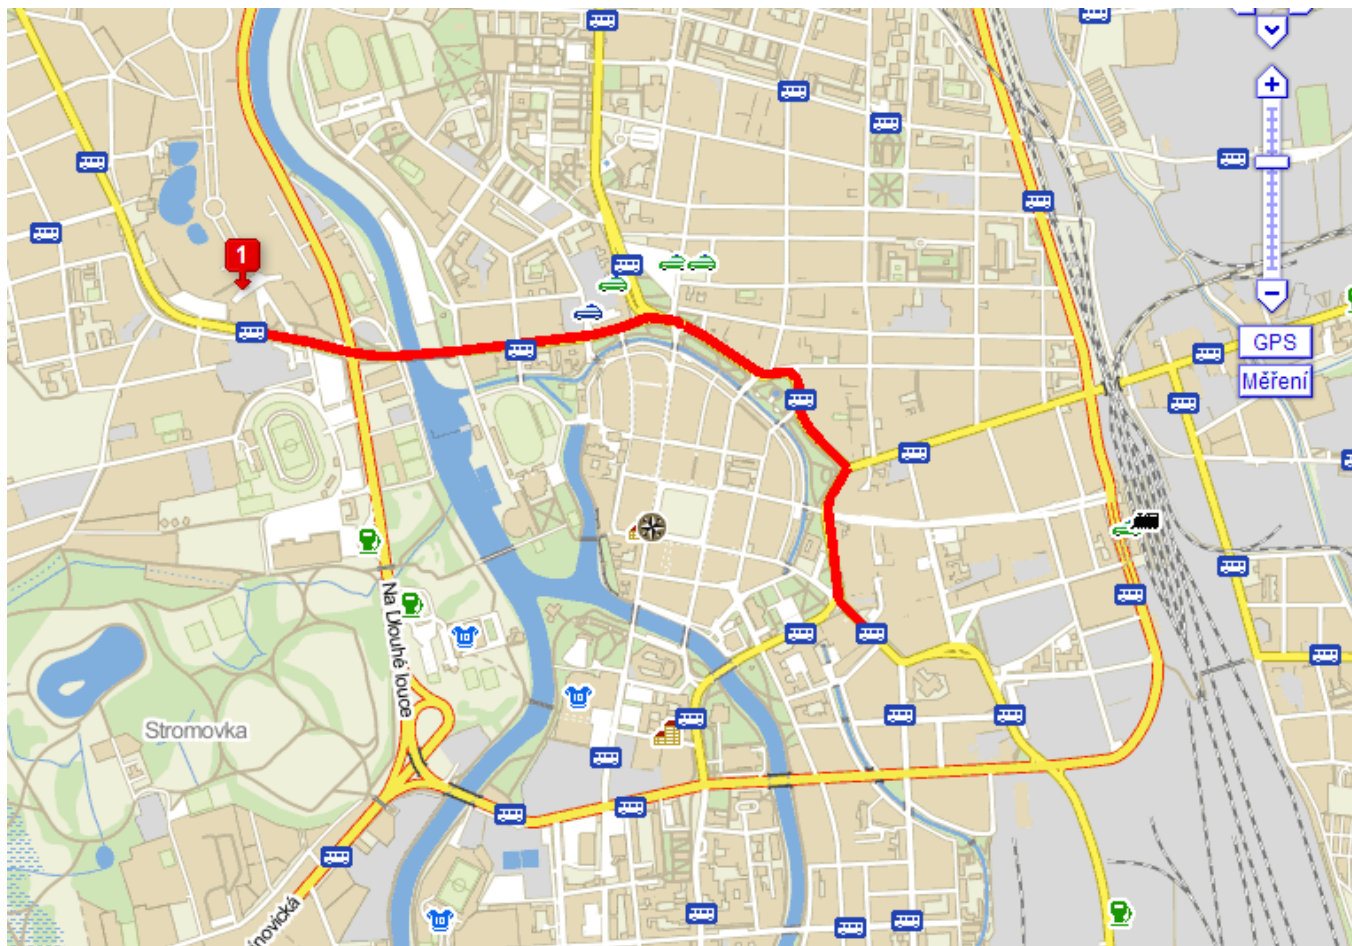

Loc: 48°58'20.674"N, 14°28'49.346"E

Ubytování České Budějovice: Hotel GARNI
Adresa hotelu: Žižkova 1, České Budějovice

Start: [Pře](#)

[↕ Prohodit](#)

Cíl:

- Nejrychlejší cesta
- Placené úseky
- Nejkratší cesta
- Neplacené úseky

Délka trasy: 2,0 km Čas trasy: 3 min

[Vytiskni trasu](#)

[Export do GP:](#)

- 0 km Start: Husova třída, silnice 14539, České Budějovice, pokračujte po Husova třída
- 0.3 km České Budějovice - západ pokračujte rovně po Husova
1.3 km / 0:02 h
- 1.6 km Na Sadech/Rudolfovská třída pokračujte vpravo po Na Sadech
0.3 km / 0:00 h
- 1.9 km Senovážné nám. pokračujte mírně vlevo po Žižkova třída
0.1 km / 0:00 h
- 2.0 km Cíl: Žižkova třída, České Budějovice